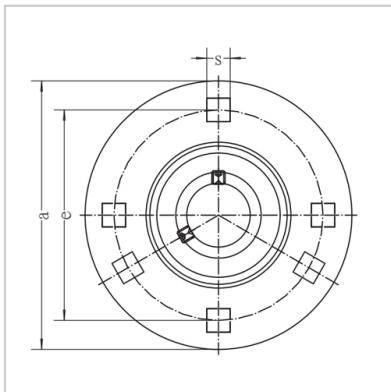

### 带座外球面轴承

#### SBPF2系列-SBPF202

带座轴承型号： SBPF202

名义尺寸 (mm)：

d： 15

a： 81

e： 63.5

m： 14

S1)： 7.1

t： 4

f(min)： 49

B： 22

n： 6

螺栓规格： M6

轴承型号： SB202

轴承座型号： PF202

重量(kg)： 0.3