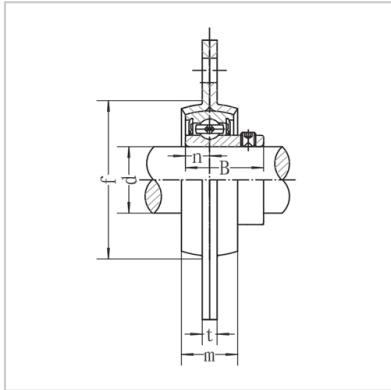

### 带座外球面轴承

#### SBPF2系列-SBPF202

带座轴承型号： SBPF202

名义尺寸 (mm)：

d： 15

a： 81

e： 63.5

m： 14

S1)： 7.1

t： 4

f(min)： 49

B： 22

n： 6

螺栓规格： M6

轴承型号： SB202

轴承座型号： PF202

重量(kg)： 0.3